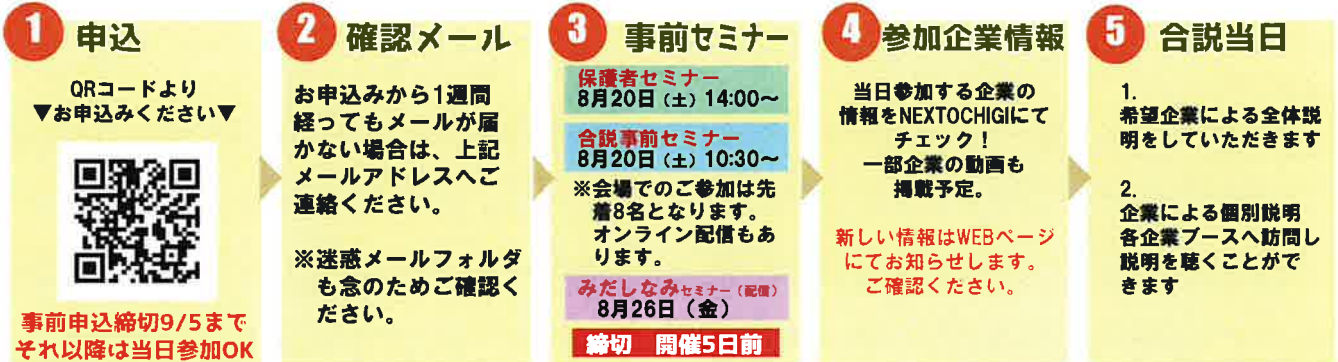

オンライン
同時開催

● 合説事前セミナー

会場：とちぎジョブモール【会場定員】
(宇都宮市駅前通り1-3-1KDX宇都宮ビル1階) 先着8名

プロの美容部員(花王)による
オンライン講座

① 「保護者セミナー」
8月20日(土) 14:00~15:30

会場+オンライン配信

▲① QRコードより▲
お申込みください

② 「合説事前セミナー」
8月20日(土) 10:30~12:00

会場+オンライン配信

- ●企業の選び方
- ●合同企業説明会のポイント
- ●就職活動の進め方 等

②③ QRコードよりお申込みください▶

③ 「みだしなみセミナー」
8月26日(金) 15:00~16:30

オンライン配信のみ

- ●これからのキャリアデザイン
- ●オンラインのビジネスメイク・身だしなみ

【講師】
花王グループ
カスタマー
マーケティング(株)

● 合説相談

就職活動に対する不安、合同説明会についての相談は、とちぎジョブモール 若年者地域連携事業相談員に相談できます。お問合せください。

【問合せ】028-650-4333 担当：船生(ふにゅう)

● 申込後の流れ

【問合せ先】株式会社ワークエントリー栃木事業部

TEL: 028-612-8643 MAIL: tochijob@we-tochigi.sakura.ne.jp

宇都宮 新卒応援 ハローワーク

※新規学校卒業者と卒業後3年以内の方の就職を支援する専門のハローワークです

きめ細かな就活支援

- ●予約制で、
- ●対面だけでなくオンラインでも相談が可能
- ●応募書類の添削
- ●実践的な面接対策
- ●セミナーの開催

就職後のサポート

就職後困ったことがあったら、まず相談にきてください。

臨床心理士による 心理的サポート

就活に疲れたら、ひとりで悩まず相談しよう。

あなたの就活を全力でサポートします。利用は無料です

☎028-678-8311

平日8:30~17:15 (土・日・祝日はお休み)
宇都宮市駅前通り1-3-1 KDX宇都宮ビル1F